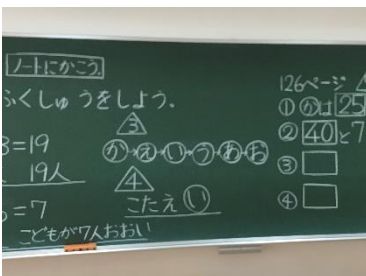

『ひな祭り！』

玄関部にお雛様を飾りました。

3月8日

2月7日よりの学校再開が叶わず、再びオンラインに切り替えての授業を継続する中、本校玄関（入口エントランス）に「お雛様」を飾りました。

玄関部 お雛様（おひなさま） 教員とスタッフで飾り付けです。

これはここに置くのかな〜?

これはここだよね。

そうかな〜

あれ？まちがってた？

『場所を確かめながら一つずつね。』

黒板も使って

オンライン授業も継続！

中学部 国語

『この意味は何？』

小学部 1年算数

『□に入るのは何かな？』